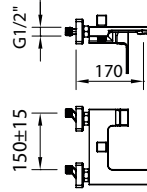

Croquis correcto

Right dimensions

Dimensions correctes

AGORA elegance - PÁG.49- COD. 98683-98679

Ducha

Shower mixer | Mitigeur douche

ERRATA - ERROR - ERRATUM

Código cartucho erroneo